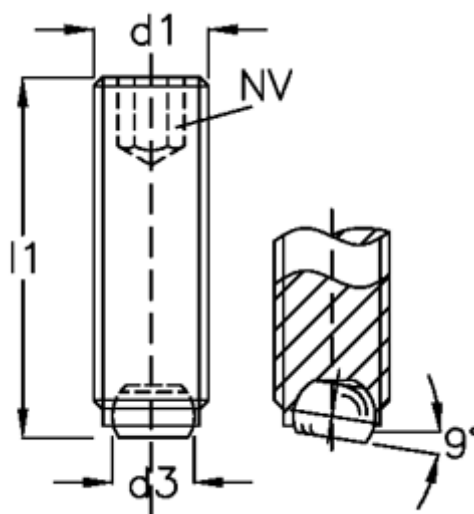

Varenummer: 209046211
Beskrivelse: E+G Kuglespændeskruer
GN 605-M6-25-VN

Mål

d1	= M6
d2	= 4.0
d3	= 3.2
Indvendig sekskant	= 3
l1	= 25